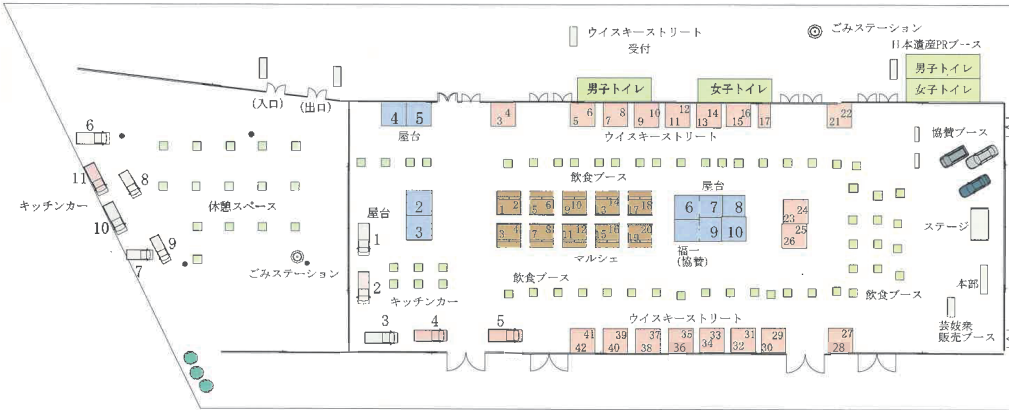

テント屋台

No	出店名
1	
2	けいの家 日野駅前店
3	南米ペルー料理 MISKY
4	沖縄キッチン 與那覇ん家
5	LAMP COFFEE
6	東京八王子蒸溜所
7	養乃都
8	シェアードブルワリー
9	うなぎ 志乃さき
10	燻製工房グーテ
11	LIT CHICKEN BURGER
12	居酒屋 ふじ野
13	レストラン&バー SCENE
14	磨播酒場 ゆう磨

キッチンカー

No	出店名
1	Olu'Olu BanhMi
2	BLACHA
3	BAR DI CAMION
4	サザンテラスミウ
5	銀座六丁目、フライの家。
6	クジラサンド
7	IMO Decorative
8	8o2 MEAT LAB
9	Kon's kitchen
10	麺や富士
11	福徳

当日のスケジュール

- 11:00 ~ 11:30 開会式
- 11:45 ~ 12:45 八王子祭囃子連合会
- 13:00 ~ 13:30 八王子芸妓
- 14:00 ~ 14:30 八王子芸妓
- 15:00 ~ 15:30 古矢奈穂
(シンガーソングライター)

29土のみ出店

No	ブースごとの出店名等
3	受付
4	受付
5	ボトル販売ブース
6	サントリー酒類株
7	ユニオンリカーズ
8	三種物産株
9	高尾山ビールワイリーランドディスタラー
10	舞ウィスク・イー
11	ミリオン商事株
12	ディアジオジャパン株
13	リードオブジャパン株
14	リードオブジャパン株
15	スコッチモルト販売株
16	小正嘉之助蒸溜所株
17	箱 エイコーン
21	株 鶴屋
22	株 河内屋ジェノス
23	株 リカーマウンテン八王子
24	株 鶴田
25	
26	
27	株 武蔵屋
28	株 信濃屋
29	REMY COINTREAU JAPAN
30	長濱酒造ビール株
31	株 都光
32	株 都光
33	サッポロビール株
34	株 明治屋
35	ベルノ・リカール・ジャパン株
36	CT SPIRITS JAPAN株
37	株 RUDDER
38	株 RUDDER
39	本坊酒造株
40	アサヒビール株
41	株 プレアデス
42	横浜燻製工房株