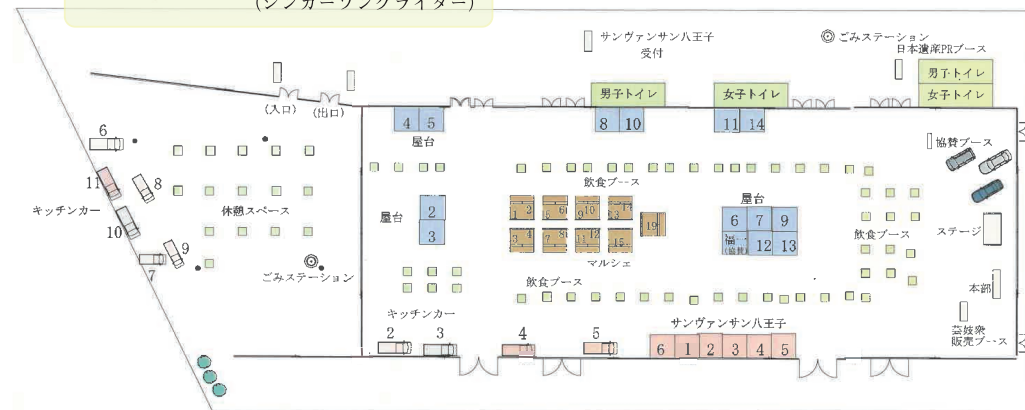

当日のスケジュール

- 10:30 ~ 11:00 八王子祭囃子連合会
- 11:20 ~ 11:50 八王子祭囃子連合会
- 12:10 ~ 12:40 八王子祭囃子連合会
- 13:00 ~ 13:30 八王子芸妓
- 14:00 ~ 14:30 八王子芸妓
- 15:00 ~ 15:30 古矢奈穂
  (シンガーソングライター)